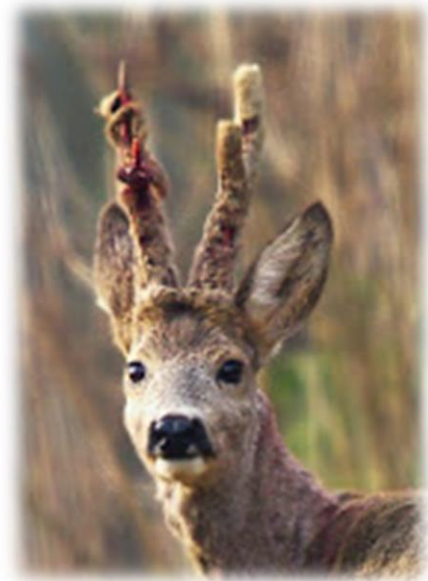

.....

4) Co je to růžové na obrázku? Jakou to má funkci?

.....

5) Na obrázku je vnitřní orgán přežvýkavců. Jaký? Popiš jeho části a funkci.

.....

6) Popiš. Urči, co je roh a co paroh a jaký je mezi nimi rozdíl.

.....

Rozdíl:.....

.....

.....

Co způsobí rýhy na paroží?

.....

7) Urči druh. Co se danému jedinci na obrázku stalo?

.....

.....

.....

8) Jak se nazývají mláďata tohoto druhu?

.....

9) Co je to za druh? Pokus se určit věk jedince.

.....
.....

10) Urči, kterým skupinám savců patří tyto lebky.

.....